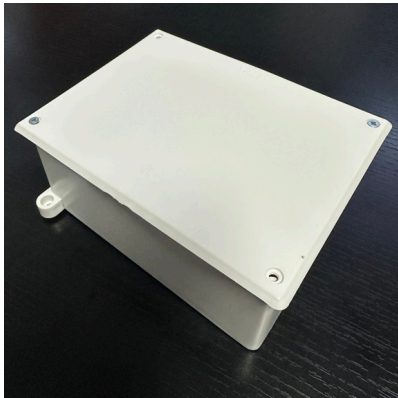

Material Eléctrico

Caixa de aplicação C203

Caixa de aparelhagem funda C201

Caixa de aparelhagem baixa C200

Caixa derivação quadrada C202

Caixa estanque IP55 80x80x42

Caixa estanque IP55 80x120x50

Caixa estanque IP55 100x100x50

Caixa estanque IP55 150x110x70

Caixa estanque IP65 80x80x42

Caixa estanque IP65 110x110x65

Caixa estanque IP65 125x165x72

Caixa estanque IP65 175x205x85

Material Eléctrico

Caixa estanque IP43 125x165x72 com tampa de remate

Caixa medição terra CMT1

Tampa quadrada p/caixa derivação

Tampa dupla p/caixa aparelhagem

Tampa de remate IP43 p/caixa 125x165x72

Tampa tripla p/caixa aparelhagem

Tampa redonda p/caixa de aplique

Tampa redonda p/caixa de aparelhagem